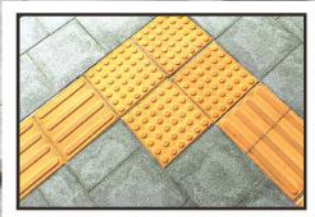

www.terramix.id

Ti TerraMix®
Teraso Cor Dekoratif Instant

✓ Kuat ✓ Praktis ✓ Cocok untuk Dinding & Lantai

CARA PASANG

- 1. Bersihkan permukaan dan bekuan, permukaan yang ingin diaplikasikan TerraMix harus memiliki kekuatan minimal K-20.
- 2. Aplikasikan bonding agent dalam permukaan yang akan dipasang.
- 3. Campurkan TerraMix agregat kasar (T) total 30 liter dengan jala dengan perbandingan 1 : 1,5.
- 4. Tambahkan air secukupnya dan aduk rata.
- 5. Tuangkan TerraMix ke permukaan yang akan dipasang dengan rata.
- 6. Tempa hingga rata dengan menggunakan pengaplikasian roller, lakukan hal yang sama.

www.terramix.id

GUIDING BLOCK

Guiding block is tactile paving installed on sidewalks, railway stations to assist vision impaired pedestrians.

SPOT TYPE
(GO)

LINE TYPE
(STOP)

Available Cutting Size : 30x30x3, 30x30x6 (cm).
Available Colors : blue, red, green, black, yellow.