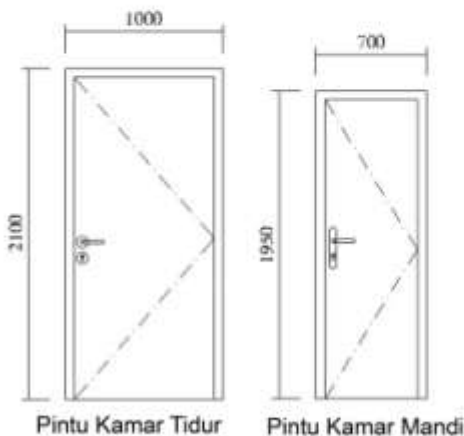

# VILLA INSANI, CISARUA, BOGOR

Natural White

Gold Teak

Set Kusen & Daun Pintu uPVC  
Bercat Duco Acrylic **Natural White**  
(Tampak Luar)  
untuk Pintu Balkon Kamar : 16 Unit.

Set Kusen & Daun Pintu uPVC  
Bercat Duco Acrylic **Natural White**  
(Tampak Dalam) untuk Pintu Balkon Kamar : 16 Unit.