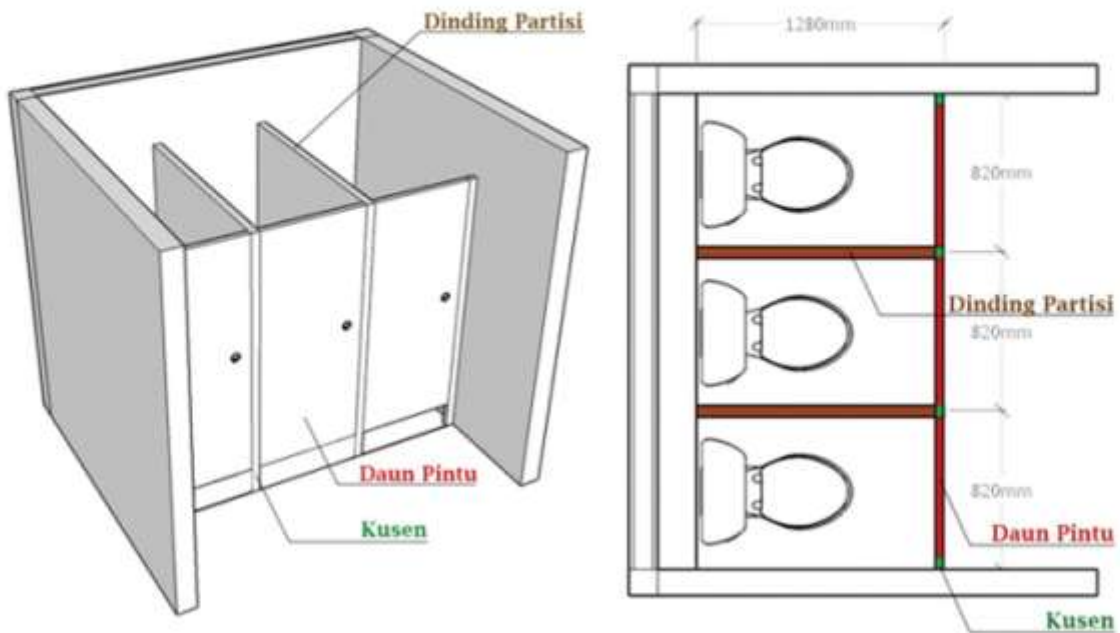

UNISMA (UNIVERSITAS EMPAT LIMA) BEKASI

**Cubicle Toilet : Set Kusen + Daun Pintu & Dinding Partisi Toilet uPVC
Bercat Duco Acrylic **Natural White**.**