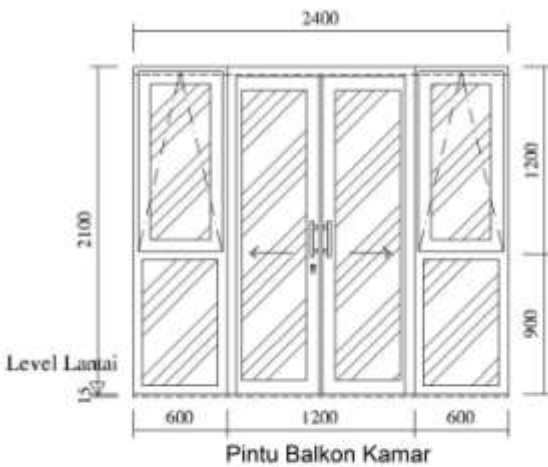

# VILLA INSANI, CISARUA, BOGOR

Natural White

Gold Teak

Set Kusen & Daun Pintu uPVC  
Bercat Duco Acrylic **Natural White**  
(Tampak Luar)  
untuk Pintu Balkon Kamar : 16 Unit.

Set Kusen & Daun Pintu uPVC  
Bercat Duco Acrylic **Natural White**  
(Tampak Dalam) untuk Pintu Balkon Kamar : 16 Unit.