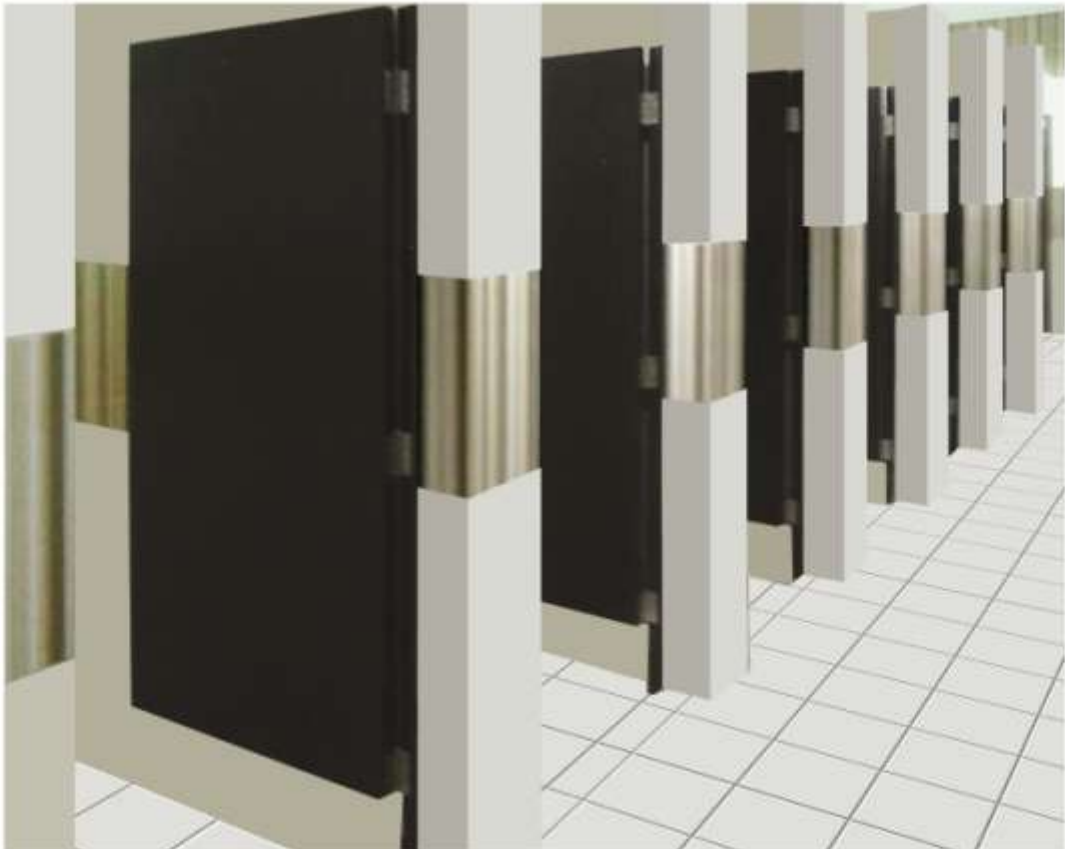

KAMAR BILAS FUN PARK, RAJEG KALINDO LAND

Spesifikasi Kusen :

- uPVC Seri 60 .
- *.Insert Tulangan Baja Galvanize/Zinc Alum AZ 70 - 100 , Tebal = 0.75 - 0.85 mm TCT. Welding Joint System (Las Adu Manis) dengan Mesin Las Khusus uPVC Suhu 250°C.
- Ukuran Kusen : (77 x 205) cm.
- Warna : Bercat Coklat.

Spesifikasi Daun Pintu :

- Panel uPVC .
- *.Insert Tulangan Baja Galvanize/Zinc Alum AZ 70 - 100 , Tebal = 1.05 mm TCT
- Tebal Dinding : 3,0 mm (Coklat Tanpa Cat)
- Tebal Body : 4 cm
- Ukuran Daun Pintu : (68 x 200) cm.

Aksesoris :

- Hinge / Engsel = Hinge Stainless Steel " Hampton " ES IR 4x3x2 mm 4BB SN
- Slot Pintu Stainless Steel DB SQ 2" SSS