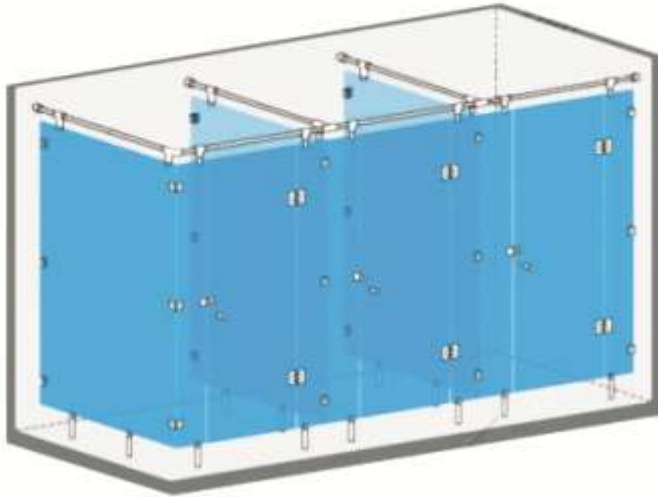

POLITEKNIK KEMENKUMHAM TANGERANG, BANTEN