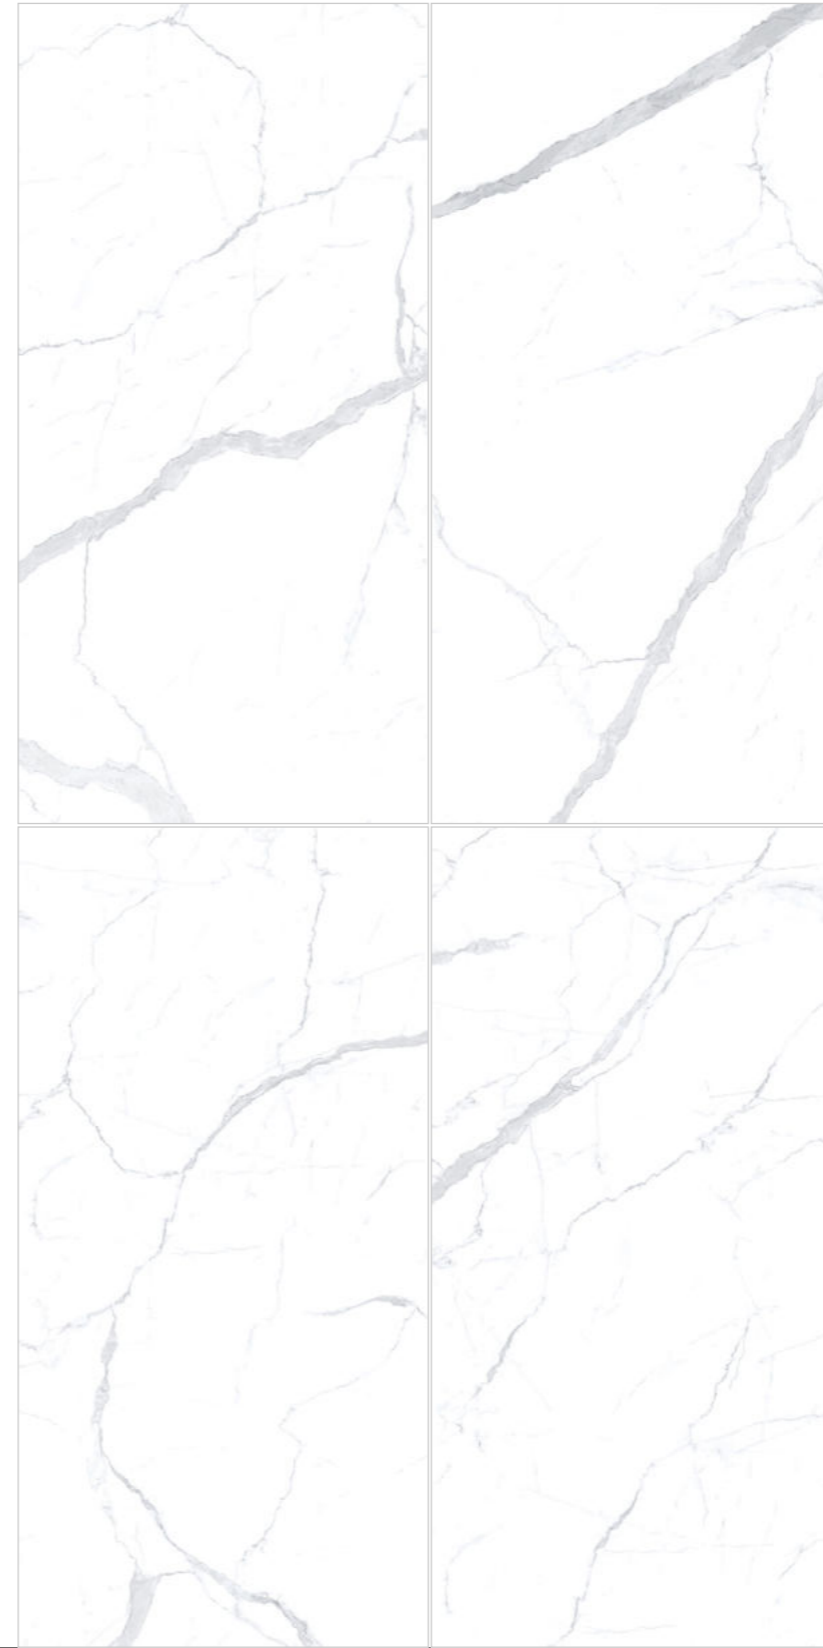

Matt

ALCANTARA WHITE

120 x 240 cm

-  Random Design
-  Stain Free
-  Wall Tiles
-  Floor Tiles

WHITE TOGANO

120 x 240 cm

WHITE TOGANO

120 x 240 cm