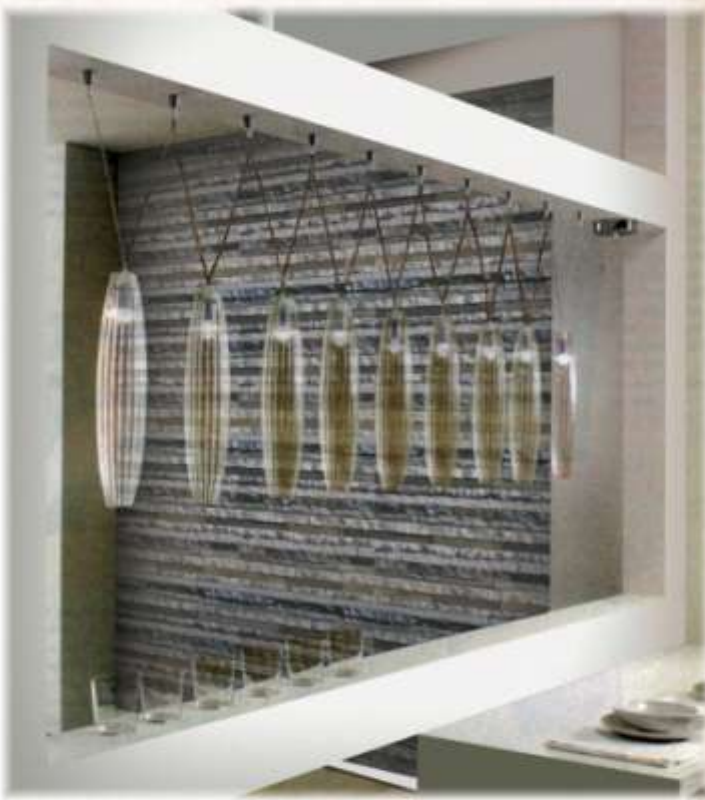

A. SUSUN SIRIH TEKSTUR SIMPLE PATTERN

(Lebar : 3 cm)

CHABLIS

BUTTER SCOTCH

BOUVRE

BRISTONE

CHABLIS

Kamuflase pilar yang masif sehingga tampilan menjadi lebih nyaman.

BERMUDA

CASHMERE

BISQUARE

Membuat ruang keluarga berkesan semakin nyaman & teduh.

BRILLIANT

BOHEMIA

BARITONE

Aksen dinding yang elegan & menarik.

BISQUARE

BROIDA

BRIQUETA

BISQUARE

Menampilkan kesan bersih & lebih berdimensi.

BOHEMIA

Membuat ruang keluarga terlihat apik & nyaman.

BOREALE